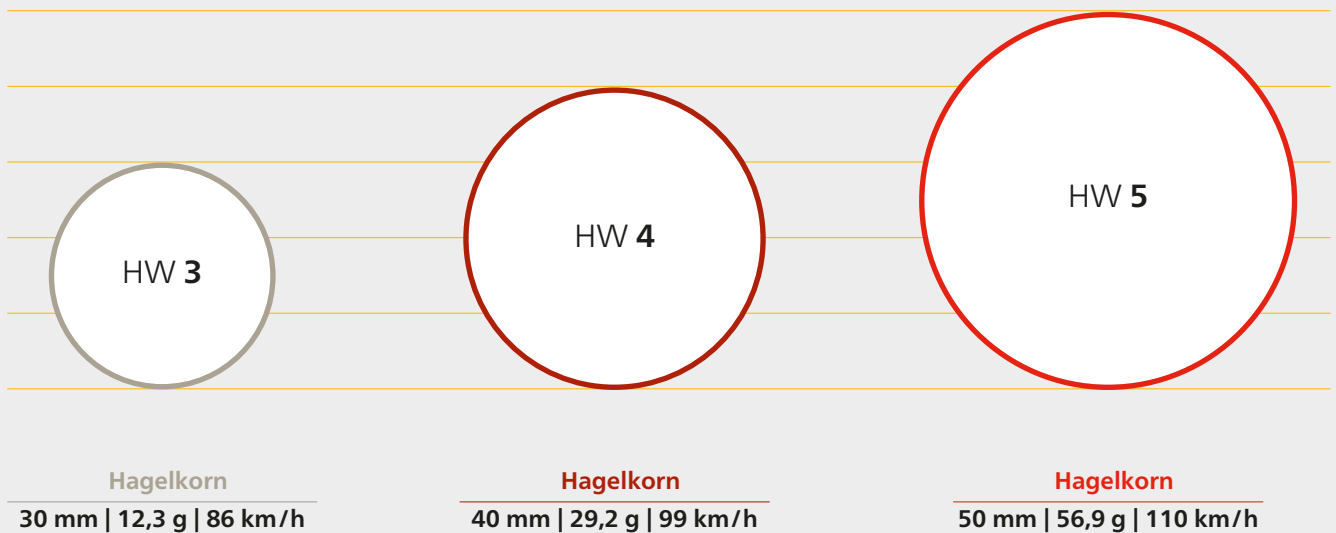

Klassifizierung Hagelwiderstand

Das Institut für Brandschutztechnik und Sicherheitsforschung (IBS) in Linz hat die Hagelresistenz unseres Dachsortiments mit einer Hagelsimulationsmaschine getestet. Dabei wird die Oberfläche mit genormten, bis zu 70 mm großen Eiskugeln beschossen. Das Gewicht der im Labor hergestellten Eiskugeln, ihr Durchmesser und die Auftreffgeschwindigkeit sind die maßgebenden Faktoren für die Belastung der Dachziegel bei einem Hagelunwetter.

Hagelwiderstandsklasse (HW) = Hagelkorngrößen, Gewicht und Auftreffgeschwindigkeit