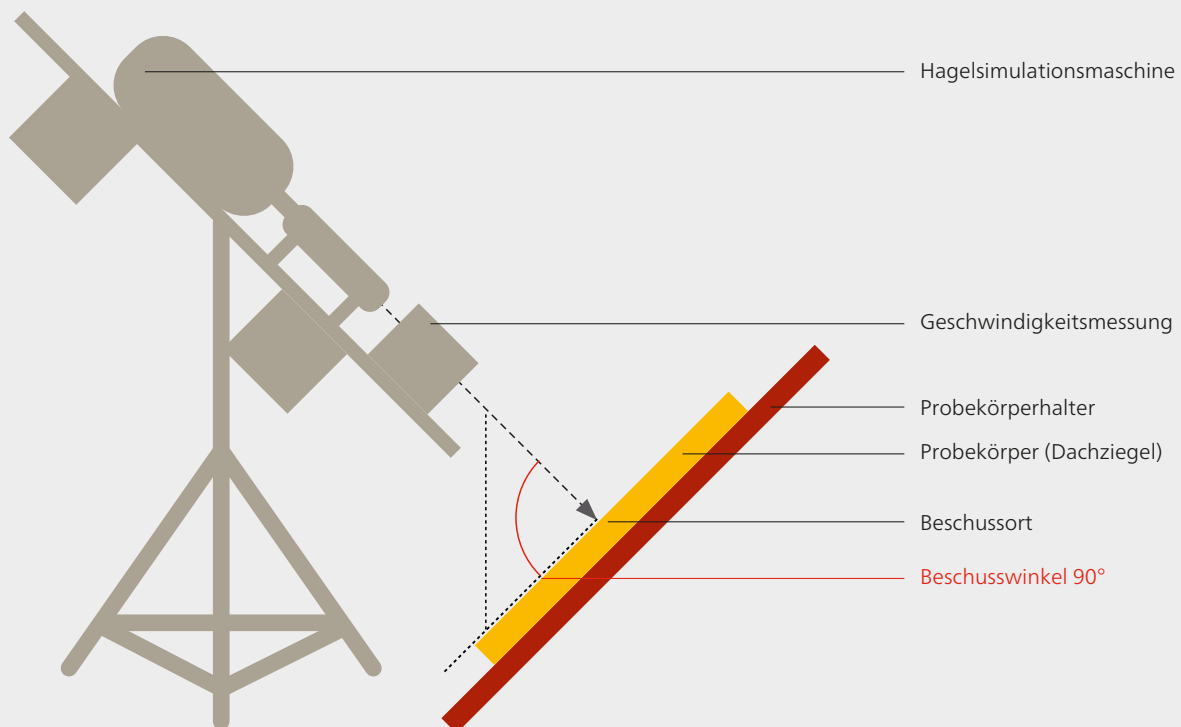

Prüfung mit der Hagelsimulationsmaschine