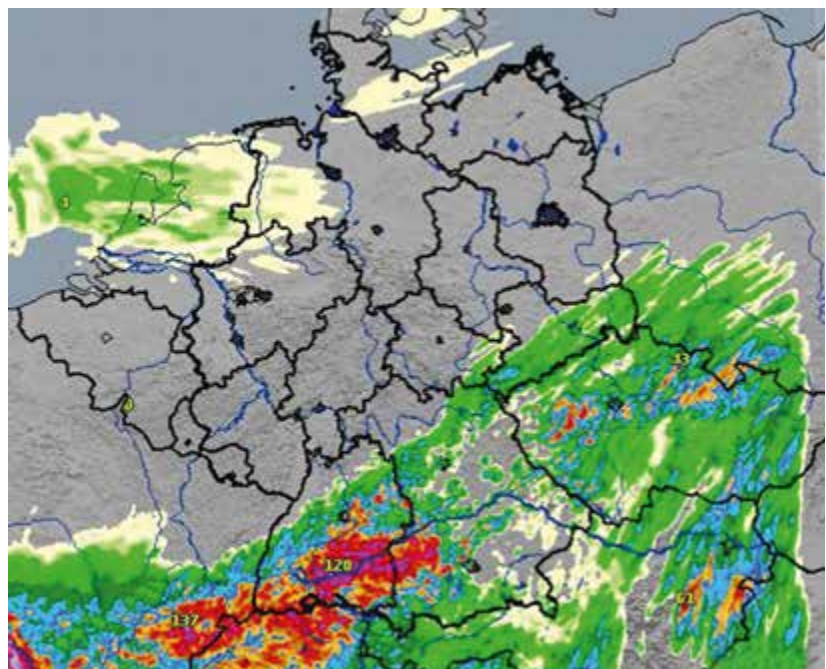

Häufigkeit und Intensität von Hagel nehmen zu

Aktuelle Statistiken zeigen: Hagelereignisse von zerstörerischem Ausmaß treten in den letzten Jahrzehnten immer öfter auf. Laut einer Untersuchung der MunichRe von 2019, haben schwere Hagelunwetter in Europa zugenommen, gleichzeitig ist das Schadenspotenzial gewachsen. Demnach haben 2013 in weiten Teilen Deutschlands teils tennisballgroße Hagelkörner enorme Schäden angerichtet: zertrümmerte Dachziegel, durch die Regenwasser ins Gebäudeinnere lief. Zerstörte Solaranlagen, Löcher in den Fassaden, verbeulte Autos. In manchen Regionen waren 90 Prozent der Gebäude betroffen. Der Gesamtschaden betrug rund 4 Mrd. Euro., 3,1 Mrd. Euro davon entfielen auf Gebäude.

Hagelunwetter durch Klima-Veränderung

Klimaforscher befürchten: extreme Hagelstürme wird es in Deutschland, Österreich und der Schweiz immer häufiger geben. Ansteigende Temperaturen, verursacht durch Klimaveränderungen, liefern ideale Bedingungen für eine Gewitterbildung.

Grafik: Deutscher Wetterdienst

Abb. rechts: Das Wetterradar des Deutschen Wetterdienstes (DWD) zeigt vom 14. zum 15. Juni 2015 schwere Gewitter, Starkregen und Hagel am Nordrand der Alpen. Die Summe der Niederschläge innerhalb 6 Stunden betrug dabei gebietsweise mehr als 100 l/m².