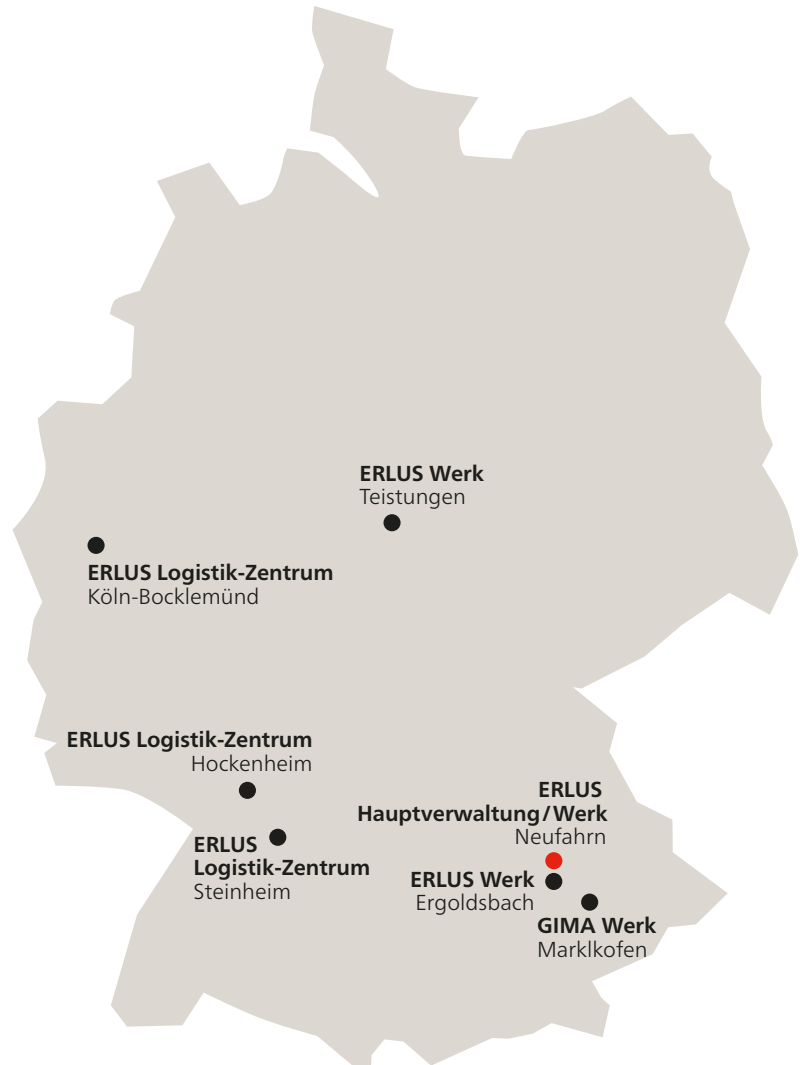

ERLUS AG

Hauptstraße 106
84088 Neufahrn/NB
T 08773 18-0
F 08773 18 49 113
info@erlus.com
www.erlus.com

Modell- und Farbänderungen vorbehalten. Originalgetreue Farbwiedergabe kann im Druck nicht garantiert werden. **Dieser Prospekt entspricht dem Stand August 2019.**

Urheberrechtshinweis © ERLUS AG 2019. Alle Rechte vorbehalten. Diese urheberrechtlich geschützten Unterlagen dürfen – auch auszugsweise – nur mit vorheriger Genehmigung der ERLUS AG vervielfältigt, abgeändert oder in irgendeiner Form oder irgendeinem Medium weitergegeben oder in einer Datenbank oder einem anderen Datenspeichersystem gespeichert werden. Eine Verwendung ohne vorherige Genehmigung gilt als Verstoß gegen die jeweiligen Copyright-Bestimmungen.