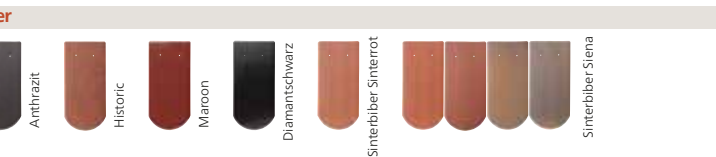

Ergoldsbacher **Hohlfalz SL**

Fränk. **Rinnenziegel**

Erg. **Mönchpfanne**

Ergoldsbacher **Biberschwanzziegel/Sinterbibe**

Farbverbindlich sind nur die Originaldachziegel. Fordern Sie bitte Muster an!

tte – eine reiche viduelles Dach