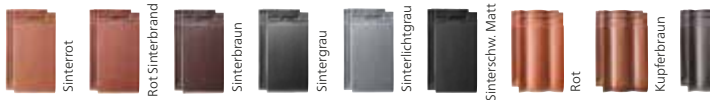

Ergoldsbacher **Falzziegel**

Ergoldsbacher **Großfalzziegel**